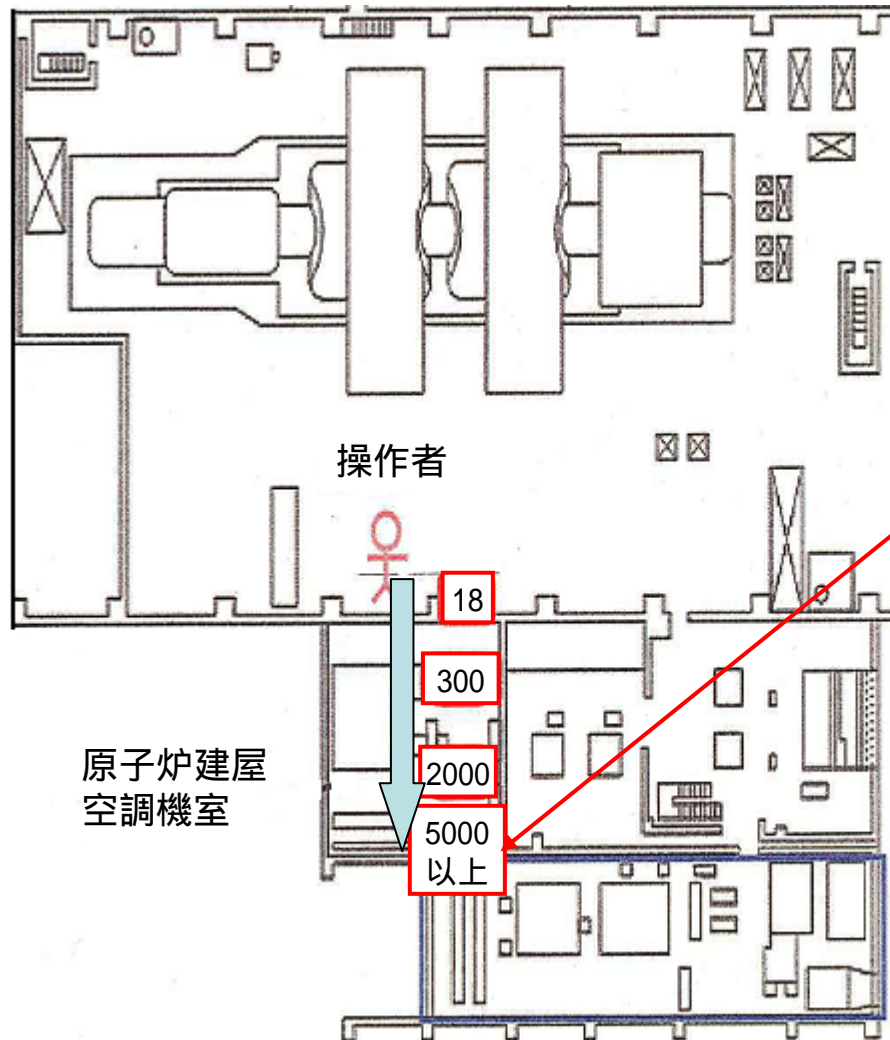

福島第一原子力発電所1号機タービン建屋2階 高線量検出箇所

撮影場所：1号機タービン建屋2階
非常用ガス処理系トレイン室入口付近
撮影日時：平成23年8月2日 午前11時19分頃
撮影者：東京電力株式会社

非常用ガス処理系トレイン室