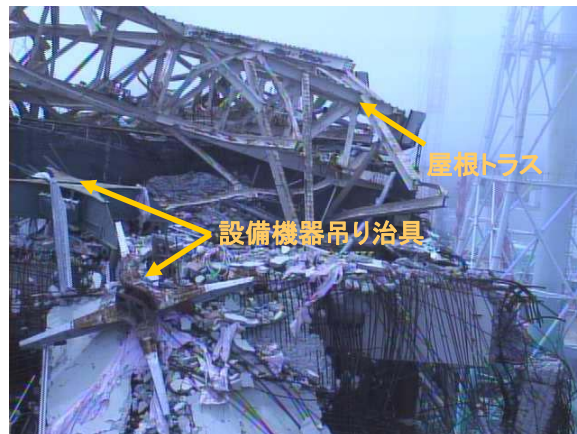

# 福島第一原子力発電所3号機における 原子炉建屋オペレーティングフロア周辺の状況調査結果

＜参考資料＞  
平成24年7月11日  
東京電力株式会社

オペレーティングフロア

①オペレーティングフロア  
北西部状況

②オペレーティングフロア  
東部状況

※ 機器ハッチ拡大写真

③4階状況  
(機器ハッチより撮影)

④3階状況  
(機器ハッチより撮影)