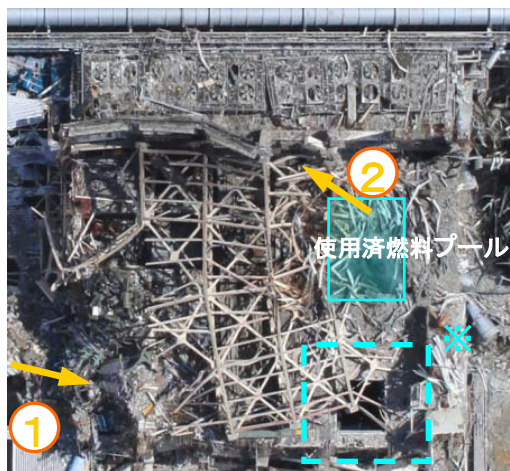

# 福島第一原子力発電所3号機における 原子炉建屋オペレーティングフロア周辺の状況調査結果

＜参考資料＞  
平成24年7月11日  
東京電力株式会社

オペレーティングフロア

①オペレーティングフロア  
北西部状況

②オペレーティングフロア  
東部状況

※ 機器ハッチ拡大写真

③4階状況  
(機器ハッチより撮影)

④3階状況  
(機器ハッチより撮影)