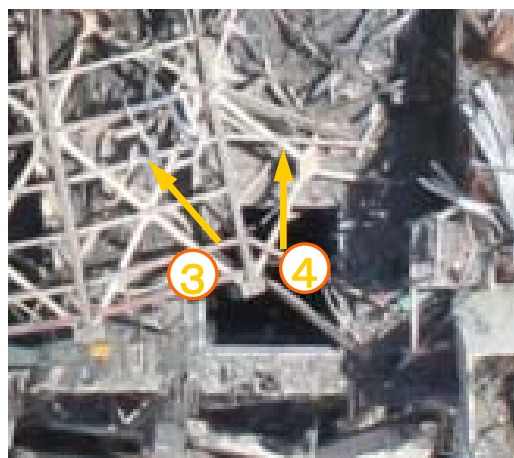

# 福島第一原子力発電所3号機における 原子炉建屋オペレーティングフロア周辺の状況調査結果

＜参考資料＞  
平成24年7月11日  
東京電力株式会社

オペレーティングフロア

①オペレーティングフロア  
北西部状況

②オペレーティングフロア  
東部状況

※ 機器ハッチ拡大写真

③4階状況  
(機器ハッチより撮影)

④3階状況  
(機器ハッチより撮影)